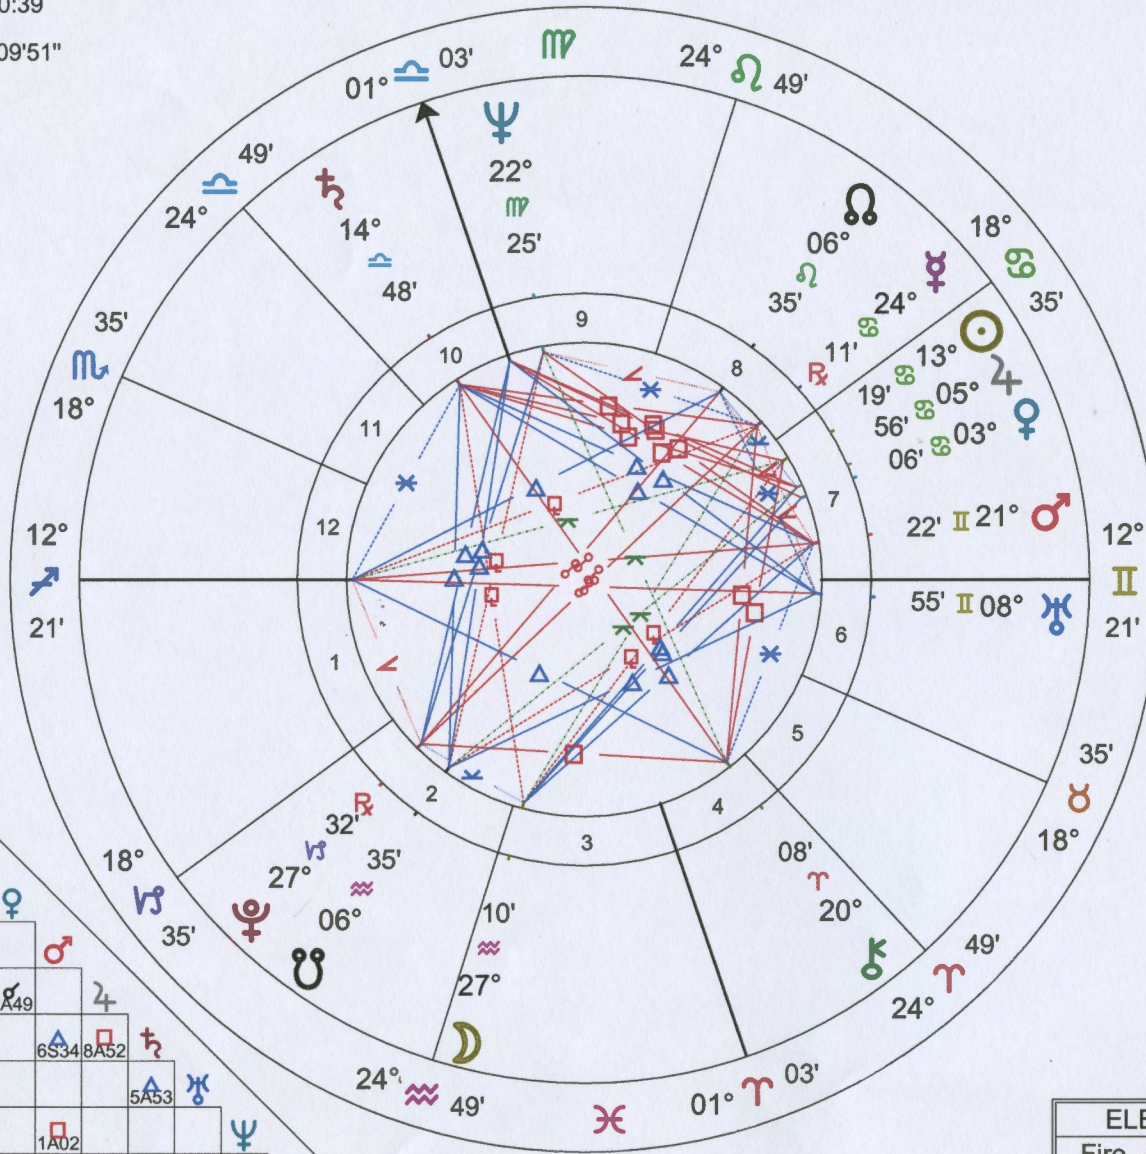

United States - Sibly

Event Chart
 Jul 4 1776 NS, Thu
 5:10 pm LMT +5:00:39
 Philadelphia, PA
 39°N57'08" 075°W09'51"
 Geocentric
 Tropical
 Porphyry
 True Node

vernon.pag

Asp	Name	Angle
♄	Conjunction	0°00'
♁	Opposition	180°00'
♊	Trine	120°00'
♁	Square	90°00'
♁	Sextile	60°00'
♁	Semisquare	45°00'
♁	Sesquisquare	135°00'
♁	Semisextile	30°00'
♁	Quincunx	150°00'

Sg	Name	Sg	Name
♈	Aries	♎	Libra
♉	Taurus	♏	Scorpio
♊	Gemini	♐	Sagittarius
♋	Cancer	♑	Capricorn
♌	Leo	♒	Aquarius
♍	Virgo	♓	Pisces

Pt	Name	Sg	Hs
☾	Moon	♎	3
☼	Sun	♋	7
♃	Mercury	♋	8
♁	Venus	♋	7
♂	Mars	♊	7
♃	Jupiter	♋	7
♄	Saturn	♎	10
♅	Uranus	♊	6
♆	Neptune	♍	9
♇	Pluto	♑	2
♁	Chiron	♈	4
♊	North Node	♋	8
♏	South Node	♎	2
♈	Ascendant	♈	1
♎	Midheaven	♎	10

☾	1A09	☼	
♃	2S58	♁	
♁	5A56	♁	
♂	5S47	♂	
♃	8A45	♄	7S23
♄	2A49		
♄	2A38	1A28	9A23
♁	6S34	8A52	♄
♁		0A16	5A53
♁		1A46	1A02
♁		0A22	3S21
♁		5A07	♁
♁		6A48	4A03
♁		1S14	5A19
♁		2S17	7A24
♁		0A13	0A39
♁		2S19	0A49
♁		9S02	♁
♁		0A13	0A39
♁		8S12	2S19
♁		0A49	9S02
♁		0S00	♁
♁		0A58	3S09
♁		9A01	2A27
♁		3S25	0A11
♁		7A46	5S45
♁		2A02	9S40
♁		4A52	7A51
♁		8S38	3S30
♁		5A32	♁

ASPECTS

♁	♁	♁	0°00' S	♁	♁	♁	0°39' A
♁	♁	♁	0°11' A	♁	♁	♁	0°39' A
♁	♁	♁	0°13' A	♁	♁	♁	0°49' A
♁	♁	♁	0°13' A	♁	♁	♁	0°49' A
♁	♁	♁	0°16' A	♁	♁	♁	0°58' A
♁	♁	♁	0°22' A	♁	♁	♁	1°02' A